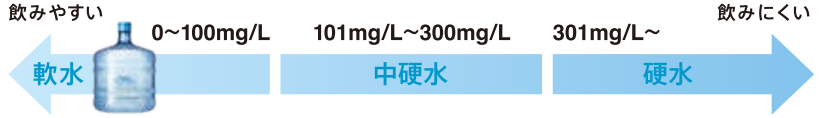

メリットいっぱい

- 24時間LINEでラクラク注文
- 不在時でもお届けでラクラク
- ボトル注文のノルマなし
- ペットボトルゴミが出ないから楽チン

空ボトルは回収し、リユースします

用途・インテリアに合わせて選べるウォーターサーバー

【2年割プランでお得に使える!】月額4,340円(税込)~

2年以上のご利用でウォーターボトルやあんしんサポート料を割引価格でご利用いただけます。(2年自動更新)

アクアファブ

(幅)286mm (奥)350mm
(高)1,320mm

あんしんサポート料
●2年割プラン
1,430円/月(税込)

○ホワイト ●ブラック

GOOD DESIGN

アクアウイズ

ネスカフェ ゴールドブレンド
バリスタ 50[Fifty]搭載時
(幅)360mm (奥)380mm
(高)1,344mm

あんしんサポート料
●2年割プラン
2,200円/月(税込)

ネスレ定期お届け便への
お申込みが必要です

アクアスリム

(幅)313mm (奥)323mm
(高)966mm ※レギュラーボトル装着時1,235mm

あんしんサポート料
●2年割プラン **1,100円/月(税込)**

アクアスリムS(卓上型)

(幅)272mm (奥)420mm
(高)487mm ※レギュラーボトル装着時756mm

あんしんサポート料
●2年割プラン **1,100円/月(税込)**

備蓄水にも最適!! ウォーターボトル

12L **レギュラー**
●2年割プラン
1,620円/本(税込・宅配料込)

7L **スリム**
●2年割プラン
1,188円/本(税込・宅配料込)

※あんしんサポートとは専門スタッフによる配達設置、サーバーの定期メンテナンス、故障対応を含むアクアクララを安心・快適にご利用いただくためのサービスです。※店舗によってはお取り扱いのない商品がございます。詳しくはお電話でお問い合わせください。
※アクアウイズをご利用いただくコーヒーマシンの場合は、アクアクララからの無償貸与品となります。アクアクララ会員を退会された場合、またアクアウイズから他のウォーターサーバーに変更された場合は、コーヒーマシンをご返却いただきます。※2年割プランは2年毎のお申込みとなります。ウォーターサーバー設置の日から起算して2年以上(あるいは更新して2年以上)に解除した場合は、途中解除料12,980円(税込)が発生します。※ネスレ定期お届け便についてはネスレページ内の「ご利用に関する注意事項」をご確認ください。

サンキューセット

初回特典 **999円(税込・宅配料込)**
お水24L(2本分)が

※スリムボトル(7L)は810円(税込・宅配料込)

特典01 設置月のあんしんサポート料が**無料!**

特典02 レギュラーボトル(12L) **2本**

なんと最大! **4,441円(税込)** おトク!

※ウォーターボトルとサンキューセットは軽減税率対象商品です。

子育てアリプラン

対象 妊産婦~6歳以下の未就学児がいるご家庭

Point 1 対象期間中 **毎月550円OFF!** (税込)

Point 2 いたずら防止に! **チャイルドロック付 冷水フォーセット無料**

※新規お申込み時にご希望の場合(アクアウイズ除く) ※温水フォーセットは標準搭載

※子育てアクアプランは2年更新となります。

あなたはどっち? えらべるキャンペーン! について

●本キャンペーン期間中、新規にアクアクララにご入会いただき、景品お届け時にアクアクララ会員である方が対象となります。●「無料お試しセット」「子育てアクアお試しセット」をお申込みの方、並びに過去1年以内にアクアクララをご利用されていた方は対象外となります。
●本キャンペーンは「2年割プラン」もしくは「子育てアクアプラン」をご選択いただきます。●ウォーターサーバー設置の日から起算して、24か月以内に退会された場合は、本キャンペーンの対象とはならず、退会時に景品代金としてソーダストリーム ガイアは13,200円(税込)をお支払いいただきます。●景品代金のお支払いに加えて、途中解除料として12,980円(税込)をお支払いいただきます。●本キャンペーンは、アクアクララグループが同一期間中に実施する他のキャンペーンとの併用はできない場合がございます。●景品の交換・換金・返品には応じかねます。また、景品の権利を第三者へ譲渡・換金・販売はできません。●本キャンペーンの内容および景品仕様は予告なく変更となる場合がございます。●景品の色はお選びいただけません。●景品はソーダストリーム ガイアもしくはあんしんサポート料最大6か月無料のどちらかをお選びいただけます。●ソーダストリーム ガイアをご選択の場合は、ウォーターサーバー設置後に担当販売店よりお届けします。あんしんサポート料最大6か月無料をご選択の場合は、設置月を含む最大6か月が無料期間となります。詳しくは担当販売店へご確認ください。
●あんしんサポート料最大6か月無料をご選択の場合、子育てアクアプランの割引は、無料期間終了の翌月から適用となります。【Wチャンスについて】●抽選対象:第1回(2025年4月1日~6月30日※お申込み分)、第2回(2025年7月1日~9月30日※お申込み分) ●当選発表は景品の届けをもってかえさせていただきます。第1回、第2回の締切日毎に厳正な抽選のうえ順次景品をお届けいたします。詳しくはキャンペーンサイトをご確認ください。

株式会社小長井治郎商店

担当: _____ 携帯: _____

住所: 平塚市東八幡1-8-29

電話: 0463-21-0832

お申込みはアクアクララ販売店まで