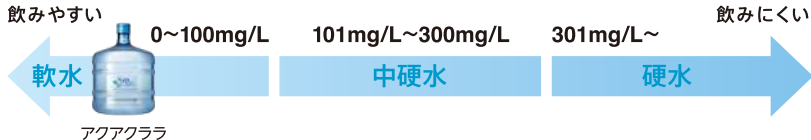

安心、安全、きれい!

1000万分の1mmの極小浄化孔フィルター「RO膜(逆浸透膜)*」でろ過した水は、不純物をほとんど取り除いた純水(H₂O)に限りなく近い安全な水です。

※1000万分の1mmといわれる水分子とほぼ同じ大きさの細孔を持つフィルターで不純物をカット(RO膜による放射線物質ヨウ素(1-131)の除去効果について、独立行政法人 放射線医学総合研究所(現・国立研究開発法人 量子科学技術研究開発機構)で確認されています。)

おいしさがまるで違う!

不純物をほとんど取り除いた限りなく純水に近い水に4種のミネラルをバランス良く配合したアクアクララは、硬度29.7のおいしい軟水。飲み水はもちろん、お料理にも使えます。

硬度29.7mg/Lの軟水だから、飲みやすくお料理にも最適!

アクアクララウォーターボトルレギュラー(12L)
モンドセレクション水部門「優秀品質最高金賞」受賞(2012~2024年度)

空ボトルは回収し、リユースします

メリットいっぱい

24時間LINEでラクラク注文

不在時でもお届けでラクラク

ボトル注文のノルマなし

ペットボトルゴミが出ないから楽チン

用途・インテリアに合わせて選べるウォーターサーバー

【2年割プランでお得に使える!】月額3,908円(税込)~

2年以上のご利用でウォーターボトルやあんしんサポート料を割引価格でご利用いただけます。(2年自動更新)